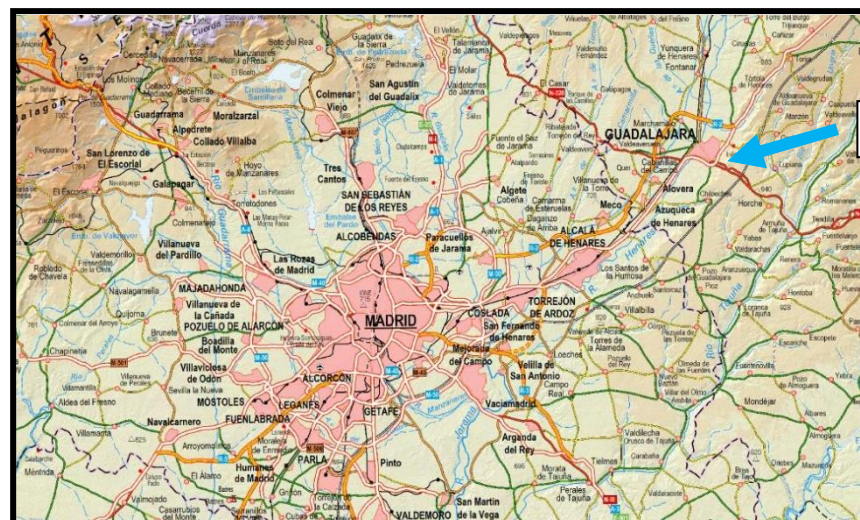

I MÁSTER LANZADO A MOSCA

ENLACE DE UBICACIÓN AL EVENTO "GOOGLE MAPS"

https://maps.app.goo.gl/Xrb7kq1vUne58sd16?g_st=iw

I MÁSTER DE LANZADO

I MÁSTER DE LANZADO

I MÁSTER DE LANZADO

Desde la CNL de AEMS RcV, queremos dar las gracias a todos los colaboradores en este evento, ya que sin ellos no hubiera sido posible la realización de este encuentro.